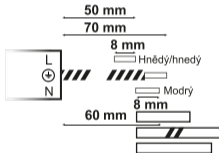

P50
P50B

Před jakoukoli manipulací odpojte od el. sítě /
Pred akoukoľvek manipuláciou odpojte od el. siete

16A - 230V~ - 3680W max. 

Pro vodiče typů/ - H05VV-F 3G1 mm²
Pre vodiče typov: - H05VV-F 3G1,5mm²

Pro vodiče s \varnothing větším než 8mm
použijte 6mm šrouby (uvnitř).

Pre vodiče s \varnothing väčším ako 8mm
použite 6mm skrutky (vnútri).

Výrobce/Výrobca:
Solight Holding, s.r.o.
Na Brně 1972
Hradec Králové 500 06